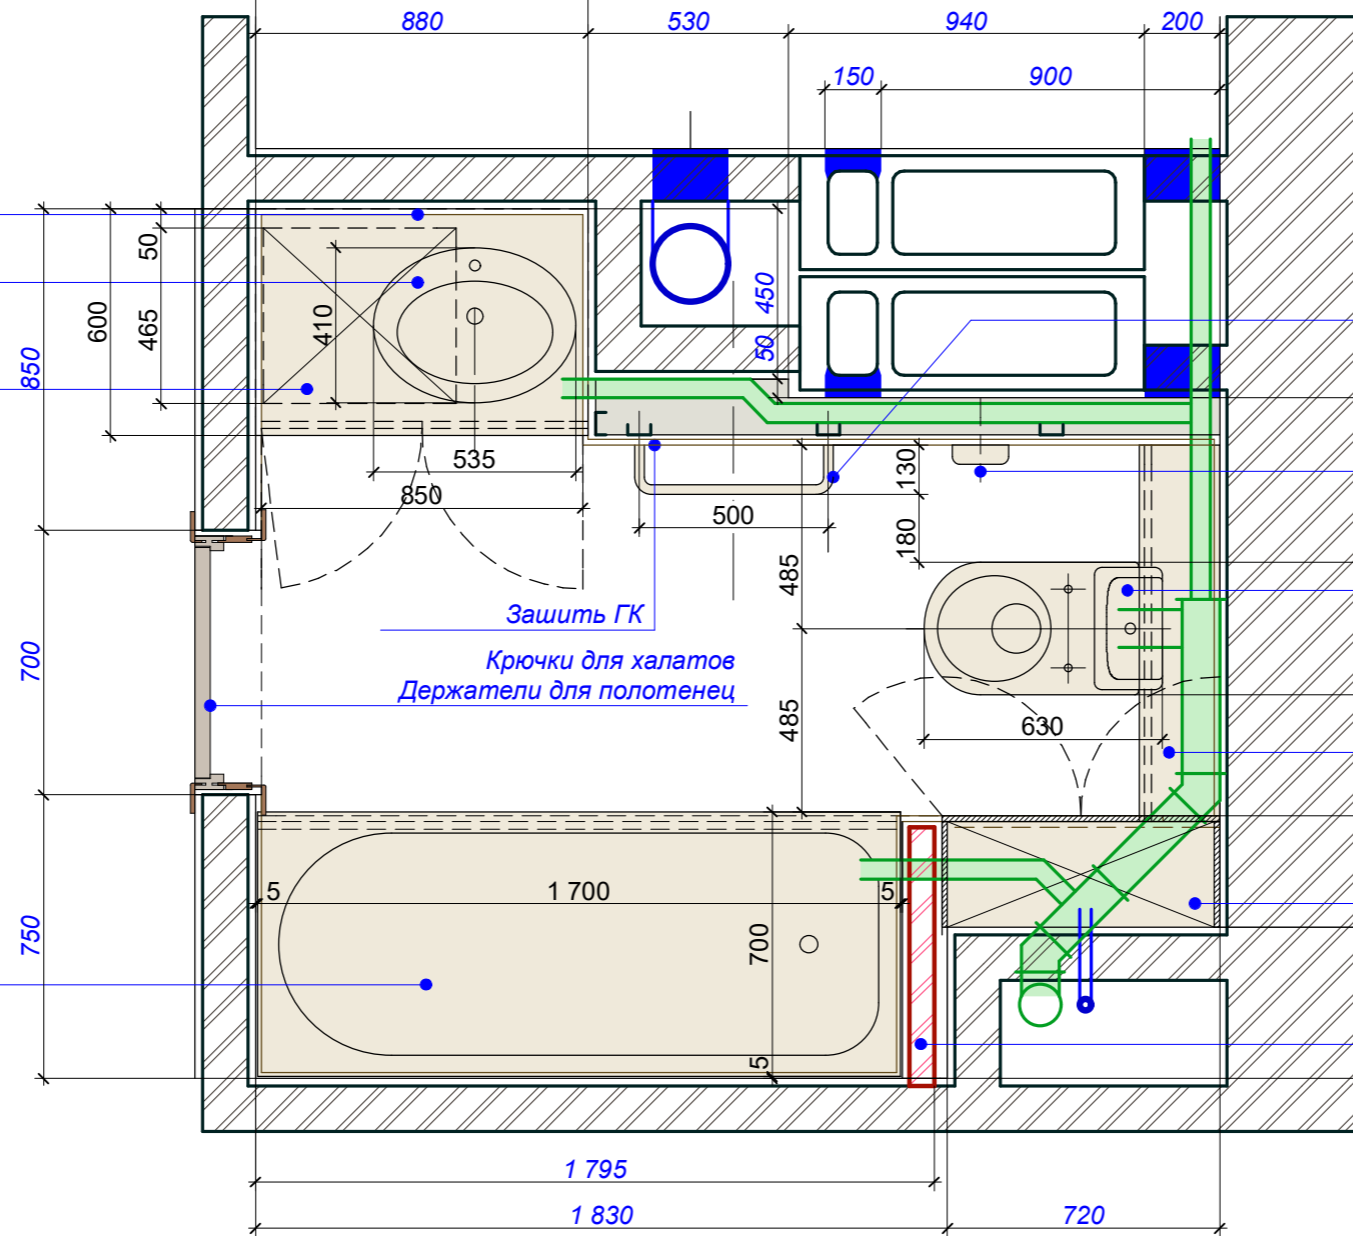

Вариант 2а

Навесной шкаф с зеркалом или зеркало
Раковина врезная 53,5 см
Cersanit Calla S-UM-CI/1w
Компактная стиральная машина
Candy Aqua 1142 D1-S

Электрический ПС
Возможен вариант
водяного ПС

Возможен
гигиенический душ

Cersanit Унитаз-компакт
Nord 63*35

"Полочка" для маскировки
лежака. Выполнить, если
не получится лежак
заштробить в стену
Над бачком возможны полочки,
декоративные ниши

Хозшкаф

Кирпич на ребро

Ванная KALDEWEI
Saniform Plus 363-1