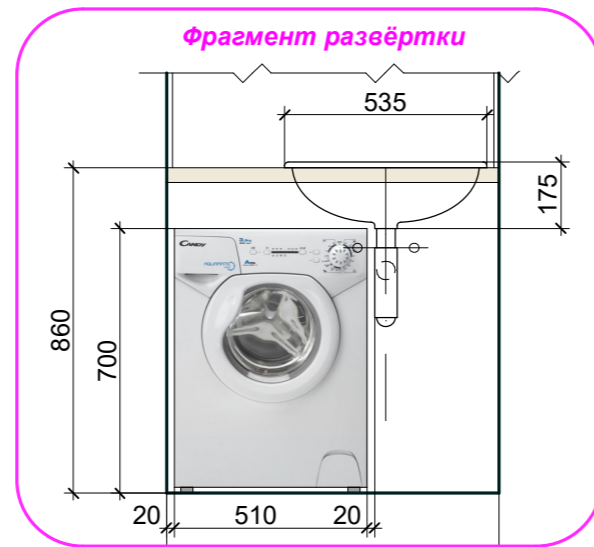

Вариант 2а

Навесной шкаф с зеркалом или зеркало
Раковина врезная 53,5 см
Cersanit Calla S-UM-CI/1w
Компактная стиральная машина
Candy Aqua 1142 D1-S

Электрический ПС
Возможен вариант
водяного ПС

Возможен
гигиенический душ

Cersanit Унитаз-компакт
Nord 63*35

"Полочка" для маскировки
лежака. Выполнить, если
не получится лежак
заштробить в стену
Над бачком возможны полочки,
декоративные ниши

Хозшкаф

Кирпич на ребро

Ванная KALDEWEI
Saniform Plus 363-1